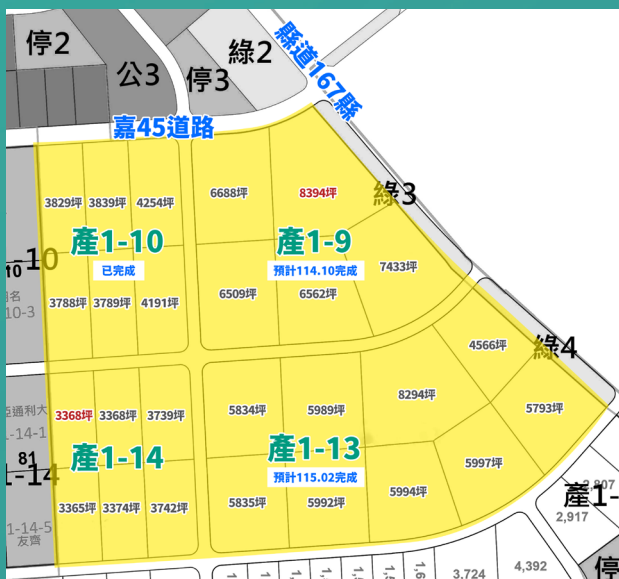

馬稠後 產業園區

Machouhou Industrial Park
半導體產業供應鏈衛星園區

以遠見佈局未來 掌握馬稠後產業園區
迎接嘉義躍升新勢力

朴子工業區

長庚醫院

故宮南院

嘉義縣政府

嘉義科學園區

馬稠後產業園區

82快速道路

高鐵嘉義站

半導體產業供應鏈衛星園區

國道1號高速公路

- 📍 馬稠後產業園區位於 嘉義縣鹿草鄉及朴子市。
- 🚗 交通運輸便利，鄰近 嘉義科學園區、台82、國道1號及嘉義高鐵站。
- 📄 出租公告範圍約44.47公頃，共26筆坵塊。各坵塊面積約3,365坪~8,394坪，可視廠商需求調整。

「出租平均租金120元/坪/月，符合條件則可享前兩年免租金優惠」

出租招商專線 (05)3621810