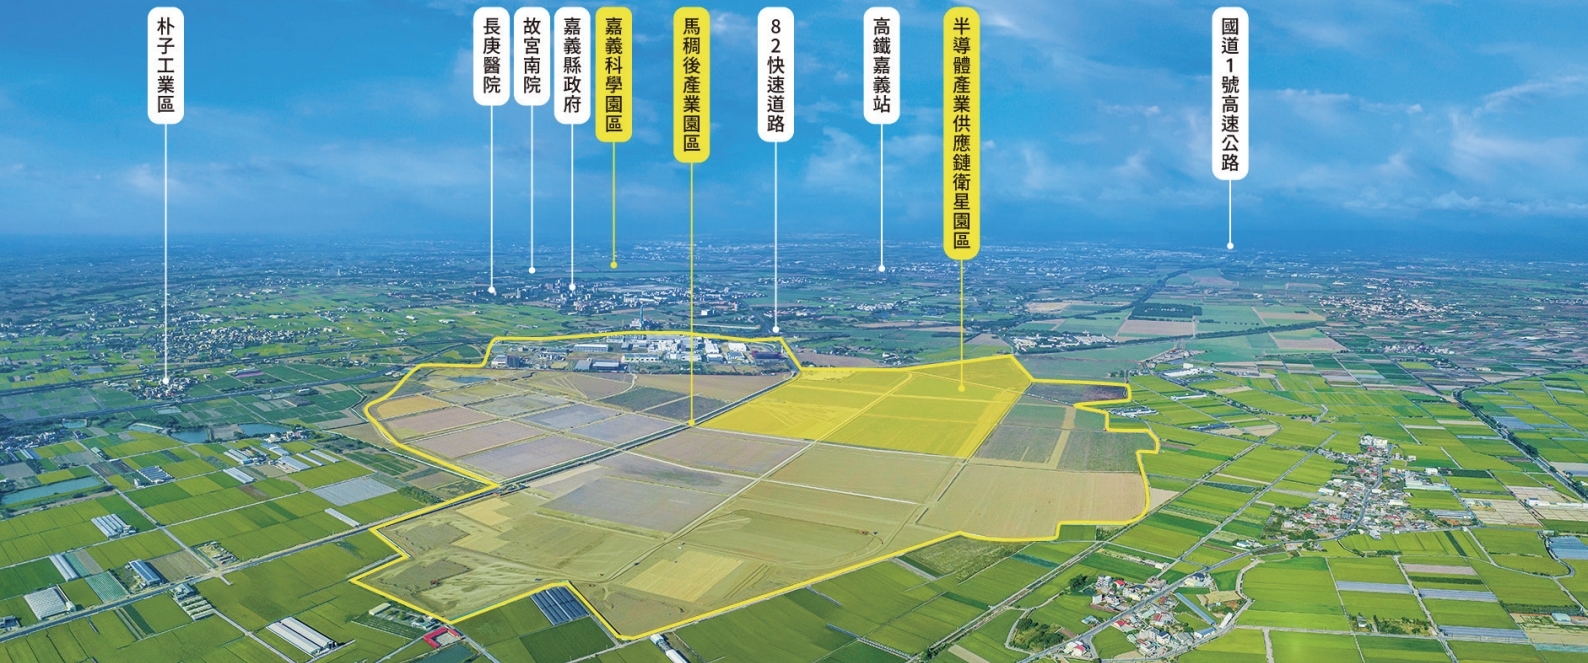

馬稠後 產業園區

Machouhou Industrial Park
半導體產業供應鏈衛星園區

以遠見佈局未來 掌握馬稠後產業園區
迎接嘉義躍升新勢力

朴子工業區

長庚醫院

故宮南院

嘉義縣政府

嘉義科學園區

馬稠後產業園區

82快速道路

高鐵嘉義站

半導體產業供應鏈衛星園區

國道1號高速公路

- 📍 馬稠後產業園區位於 嘉義縣鹿草鄉及朴子市。
- 🚗 交通運輸便利，鄰近 嘉義科學園區、台82、國道1號及嘉義高鐵站。
- 📄 出租公告範圍約44.47公頃，共26筆坵塊。各坵塊面積約3,365坪~8,394坪，可視廠商需求調整。

「出租平均租金120元/坪/月，符合條件則可享前兩年免租金優惠」

出租招商專線 (05)3621810